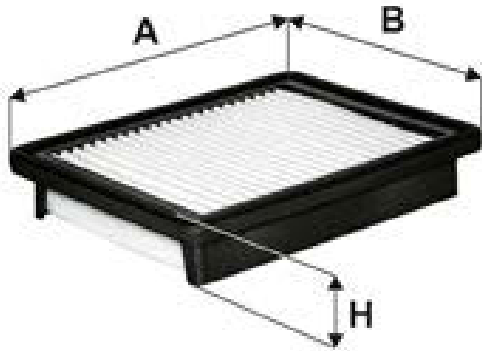

**WA9815**

**DIMENSIONS [mm] :**

A:	204	E:	
B:	154	F:	
C:		G:	
D:		H:	37

**OE/OEM**

OPEL

8 34 888

**COMPARATIVE NUMBER**

MANN-FILTER