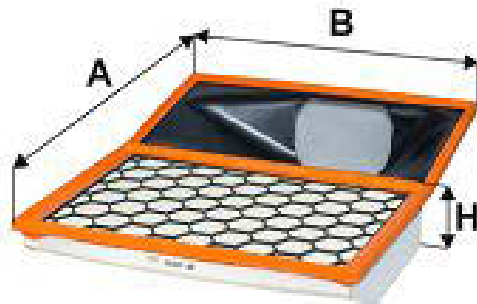

**WA9793**

**DIMENSIONS [mm] :**

A:	399,5	E:	
B:	318	F:	
C:		G:	
D:		H:	61

**OE/OEM**

IVECO

5801 317096

**COMPARATIVE NUMBER**

FRAM