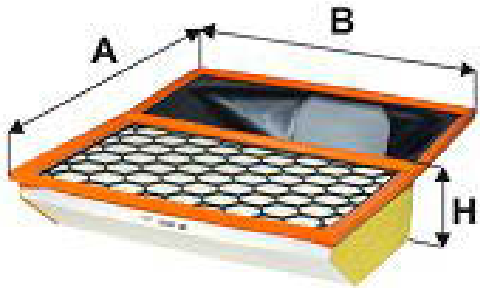

**WA9767**

**DIMENSIONS [mm] :**

A:	399,5	E:	
B:	318	F:	
C:		G:	
D:		H:	75

**OE/OEM**

IVECO

5801 317097

**COMPARATIVE NUMBER**

KNECHT / MAHLE  
MANN-FILTER