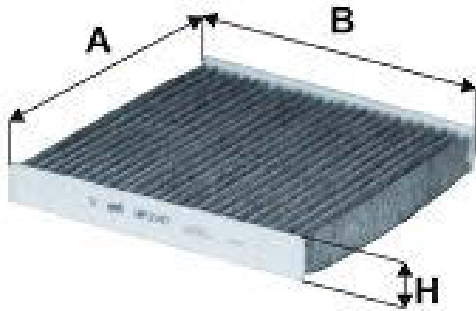

## TECHNICAL SPECIFICATIONS

**WP2147**

DIMENSIONS [mm] :

A:	215	E:	
B:	200	F:	
C:		G:	
D:		H:	30