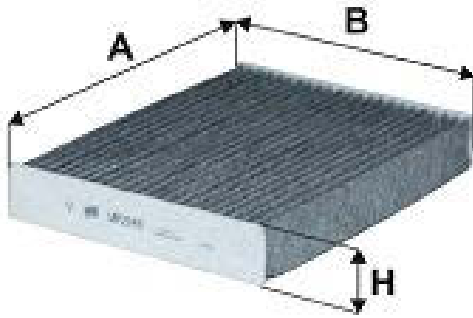

**WP2143**

**DIMENSIONS [mm] :**

A:	280	E:	
B:	181	F:	
C:		G:	
D:		H:	36

**OE/OEM**

RENAULT

27 277 48 12R

**COMPARATIVE NUMBER**

KNECHT / MAHLE  
MANN-FILTER