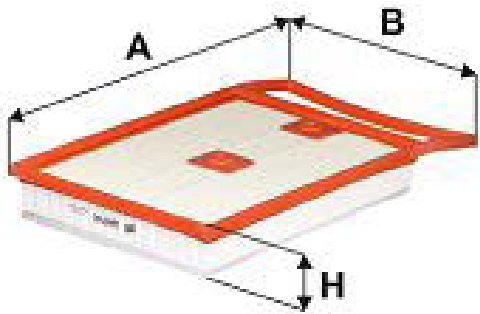

NEW PART NUMBER

WA9780

Air filter

WIX FILTRATION CORP., GASTONIA, NC, www.wixeuropa.com
e-mail: wixeuropa@affiniagroup.com

TECHNICAL SPECIFICATIONS

WA9780

DIMENSIONS [mm] :

A:	350	E:	
B:	206	F:	
C:		G:	
D:		H:	47