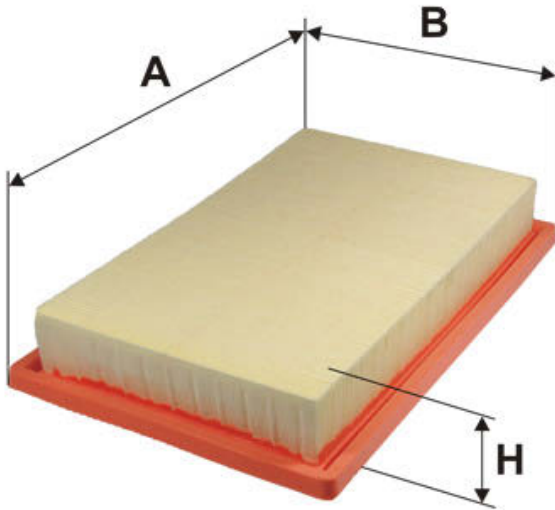

NEW PART NUMBER

WA9797
Air filter

WIX FILTRATION CORP., GASTONIA, NC, www.wixeuropa.com
e-mail: wixeuropa@affiniagroup.com

TECHNICAL SPECIFICATIONS

DIMENSIONS [mm] :

A:	276	E:	
B:	177	F:	
C:		G:	
D:		H:	44