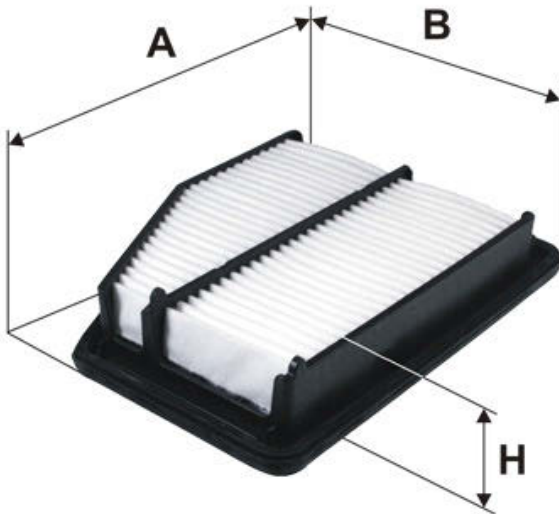

NEW PART NUMBER

WA9781

Air filter

WIX FILTRATION CORP., GASTONIA, NC, www.wixeuropa.com
e-mail: wixeuropa@affiniagroup.com

TECHNICAL SPECIFICATIONS

DIMENSIONS [mm] :

A:	245	E:	
B:	183,5	F:	
C:		G:	
D:		H:	49